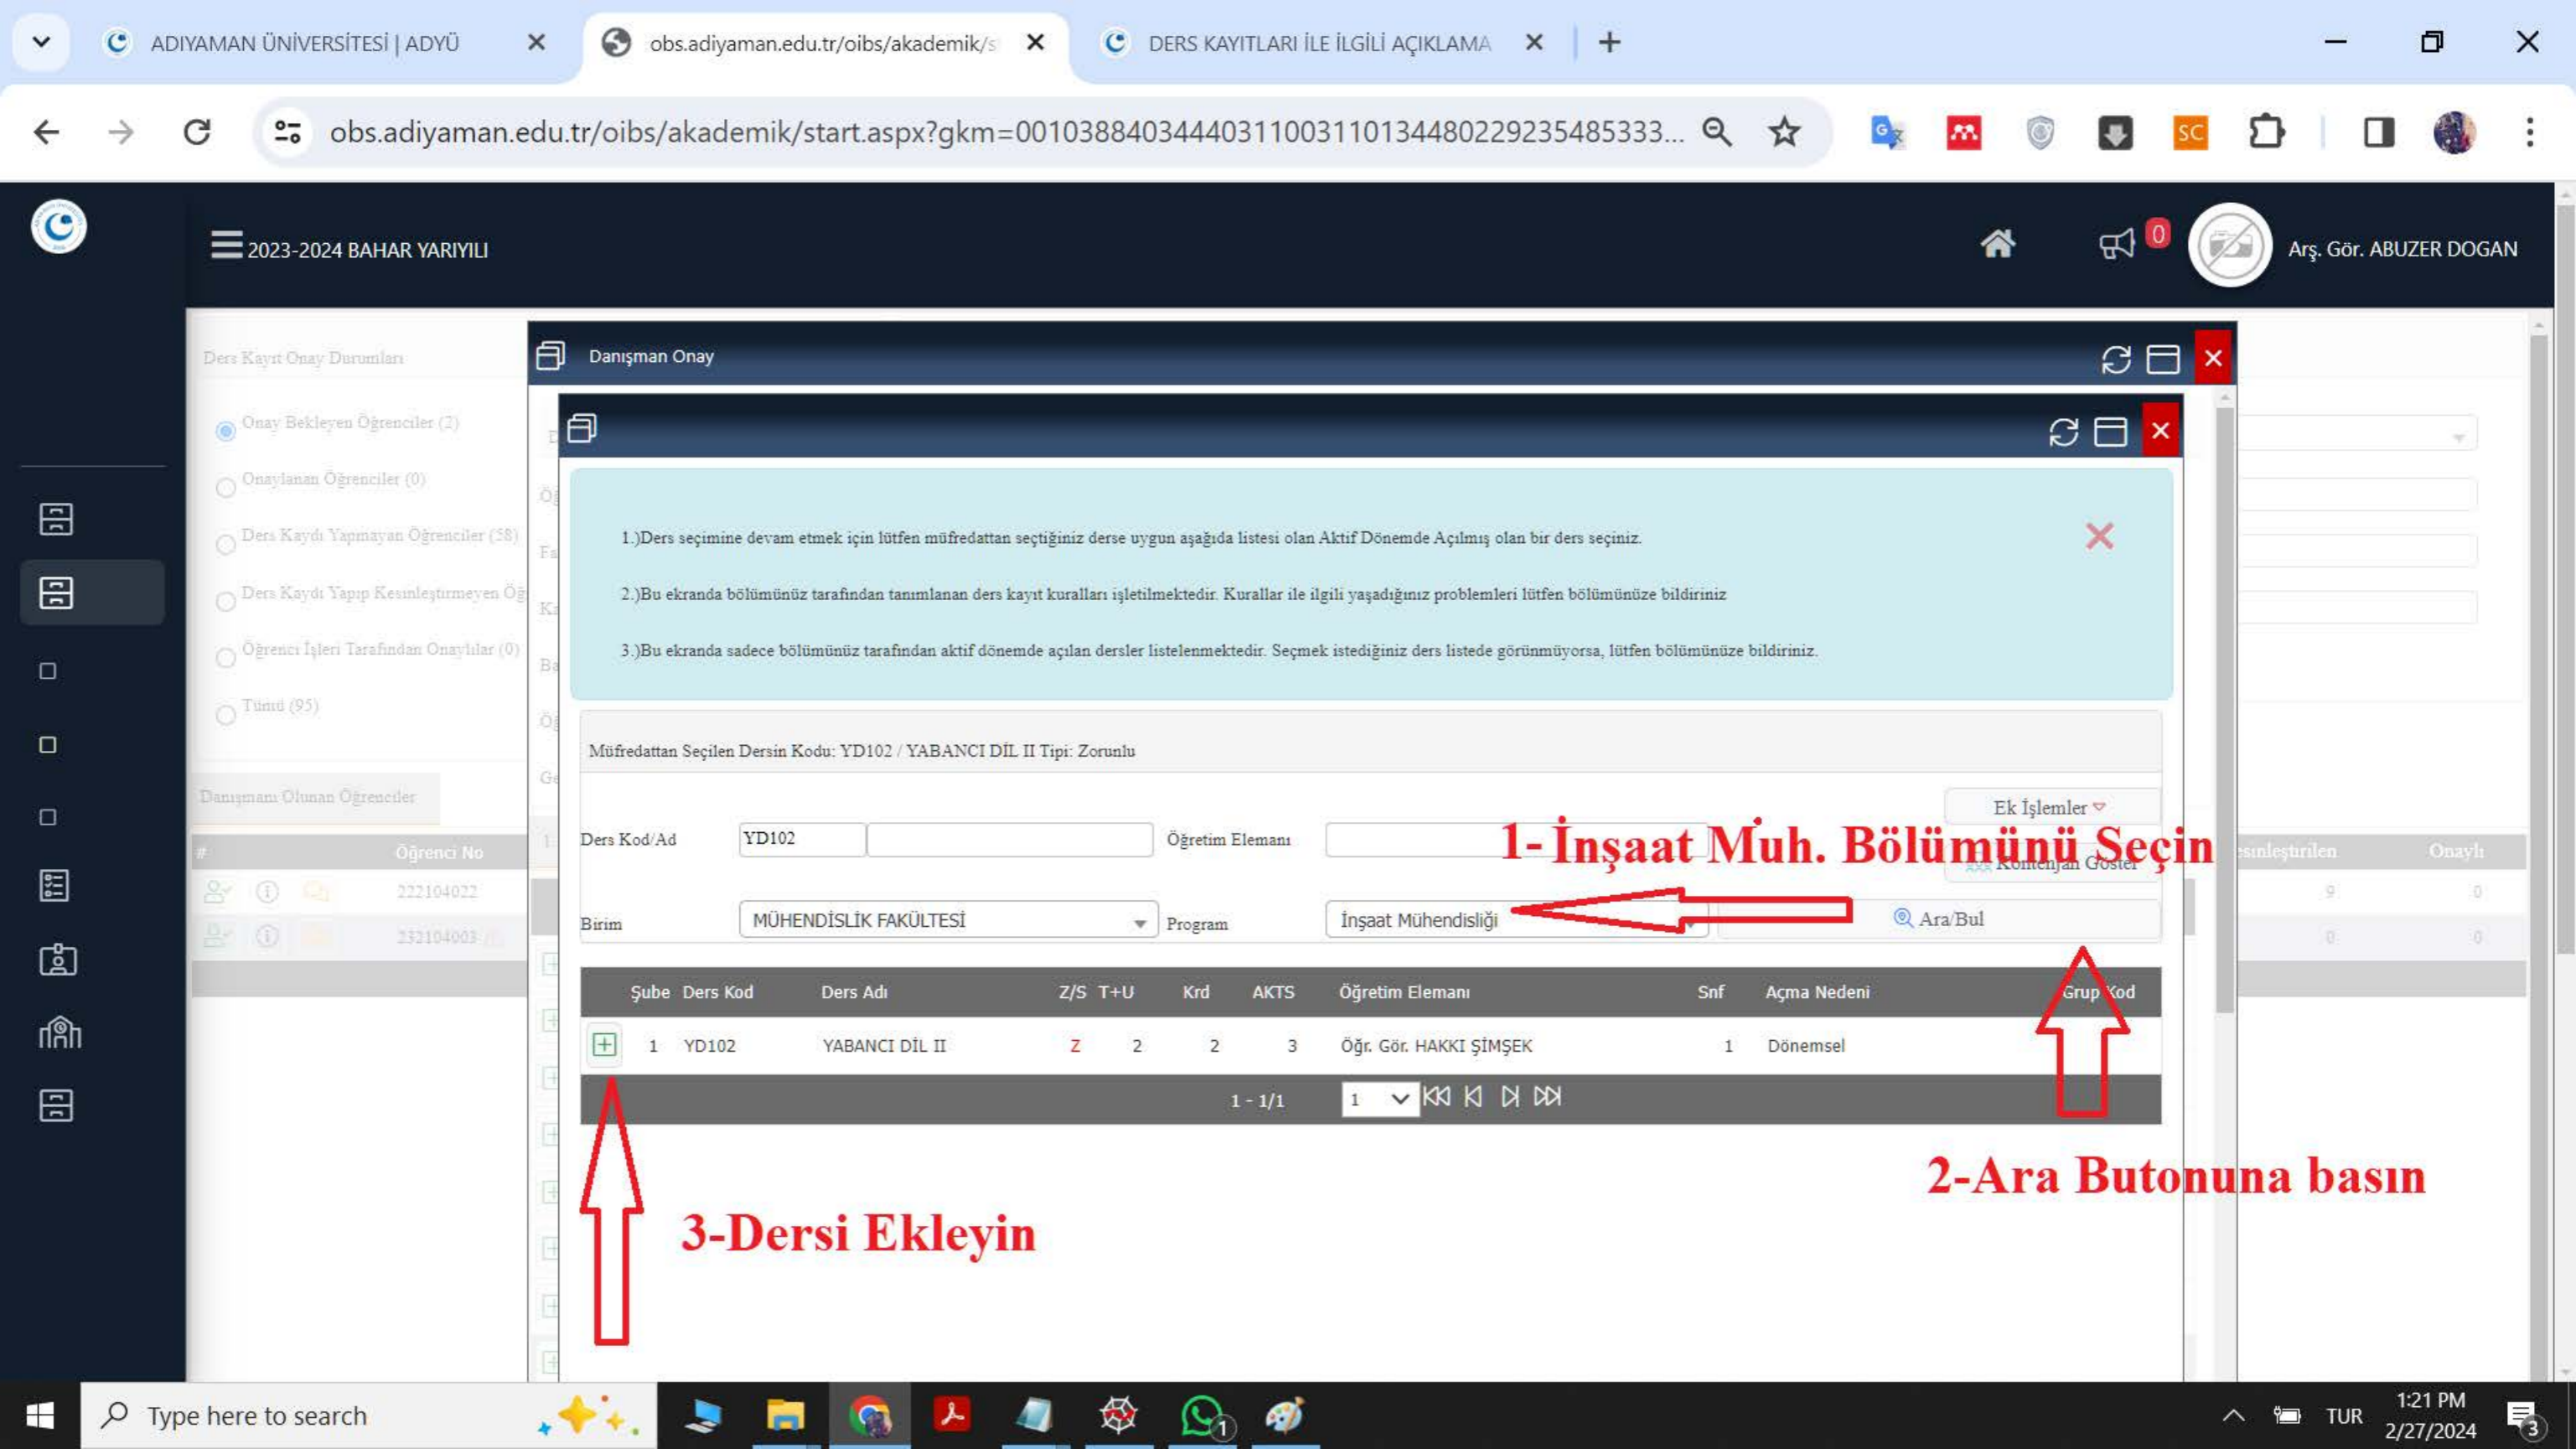

- Ders Kayıt Onay Durumları
- Onay Bekleyen Öğrenciler (2)
- Onaylanan Öğrenciler (0)
- Ders Kaydı Yapmayan Öğrenciler (58)
- Ders Kaydı Yapıp Kesinleştirmeyen Öğrenciler (0)
- Öğrenci İşleri Tarafından Onaylılar (0)
- Tümdü (95)

Danışman Onay

1.)Ders seçimine devam etmek için lütfen müfredattan seçtiğiniz derse uygun aşağıda listesi olan Aktif Dönemde Açılmış olan bir ders seçiniz.
2.)Bu ekranda bölümünüz tarafından tanımlanan ders kayıt kuralları işletilmektedir. Kurallar ile ilgili yaşadığınız problemleri lütfen bölümünüze bildiriniz
3.)Bu ekranda sadece bölümünüz tarafından aktif dönemde açılan dersler listelenmektedir. Seçmek istediğiniz ders listede görünmüyorsa, lütfen bölümünüze bildiriniz.

Müfredattan Seçilen Dersin Kodu: YD102 / YABANCI DİL II Tipi: Zorunlu

Ders Kod/Ad: YD102 Öğretim Elemanı: **1- İnşaat Muh. Bölümünü Seçin**
Birim: MÜHENDİSLİK FAKÜLTESİ Program: İnşaat Mühendisliği **2-Ara Butonuna basın**

Şube	Ders Kod	Ders Adı	Z/S	T+U	Krd	AKTS	Öğretim Elemanı	Snf	Açma Nedeni	Grup Kod	
+	1	YD102	YABANCI DİL II	Z	2	2	3	Öğr. Gör. HAKKI ŞİMŞEK	1	Dönemsel	

3-Dersi Ekleyin

2-Ara Butonuna basın