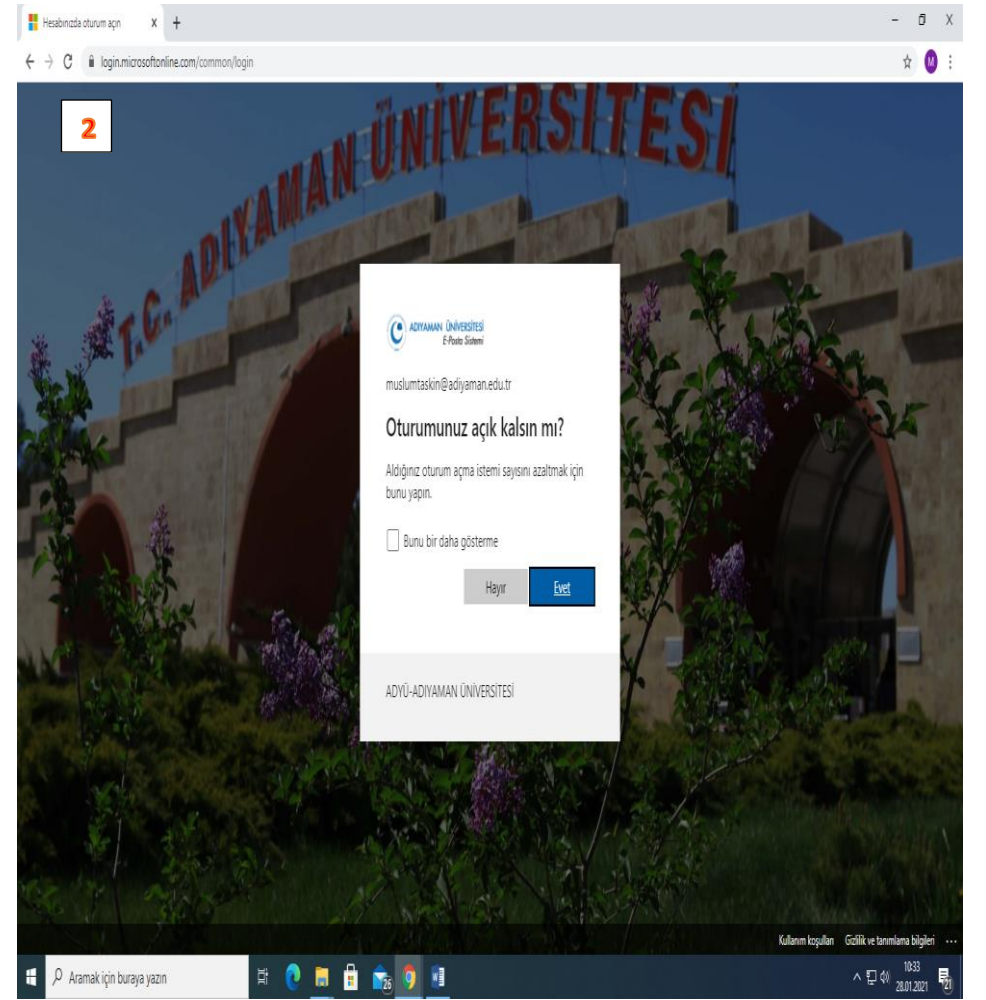

https://www.office.com/login?es=Click&ru=%2F&msafed=0

Aramak için buraya yazın

10:19  
28.01.2021

2. Açılan pencereye üniversitenin vermiş olduğu **kurumsal mail adresini** yazarak ileri tuşuna basıyoruz.

3. Açılan pencerede **İş ve Okul Hesabı** yazan sekmeye tıklıyoruz.

4. Açılan sekmeye mail şifremizi girip **Oturum Aç** düğmesine tıklıyoruz. Diğer açılan pencerede oturumun sürekli açık olmasını istiyorsak **evet** tuşuna, istemiyorsak **hayır** tuşuna basıp ilerliyoruz.

5. Office365 ekranı açıldıktan sonra sayfanın sağ üst köşesinde bulunan **office uygulamasını yükle** sekmesine tıklıyoruz. Tıkladığımızda şekildeki gibi iki seçenek çıkıyor. Burdan ilk seçeneği tıklıyoruz.

The screenshot shows the Microsoft Office 365 login page. The browser address bar displays 'office.com/?auth=2'. The page header includes the 'Office 365' logo, a search bar, and the user's name 'Müslüm TAŞKIN'. The main content area is titled 'Günaydın' and features a list of recent documents. A blue arrow points to the 'Office uygulamasını yükleyin' dropdown menu, which is open, showing two options: 'Office 365 uygulamaları' (Outlook, OneDrive for Business, Word, Excel, PowerPoint ve daha fazlasını içerir.) and 'Diğer yükleme seçenekleri' (Aboneliğinizle kullanılabilen farklı bir dili seçin veya diğer uygulamaları yükleyin.).